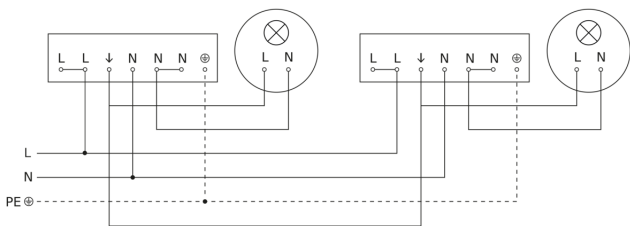

Bewegungsmelder - Professional Line

IS 3360 MX Highbay

COM1 - Aufputz eckig
EAN 4007841 033569
Art.-Nr. 033569

IS 3360 MX Highbay

COM1 - Aufputz eckig
EAN 4007841 033569
Art.-Nr. 033569

Schaltplan Master

Schaltplan Master-Slave Vernetzung

IS 3360 MX Highbay

COM1 - Aufputz eckig
EAN 4007841 033569
Art.-Nr. 033569

Schaltplan Anschluss über Serienschalter für Hand- und Automatik-Betrieb

Schaltplan Anschluss 4-fach Tasterkoppler an DALI2 APC