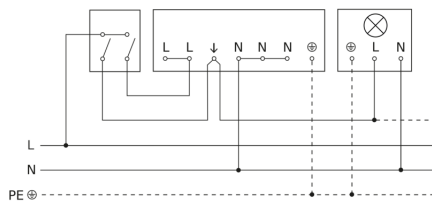

Bewegungsmelder - Professional Line

IS 3360 MX Highbay

COM1 - Aufputz eckig
EAN 4007841 033569
Art.-Nr. 033569

IS 3360 MX Highbay

COM1 - Aufputz eckig
EAN 4007841 033569
Art.-Nr. 033569

Schaltplan Master

Schaltplan Master-Slave Vernetzung

IS 3360 MX Highbay

COM1 - Aufputz eckig
EAN 4007841 033569
Art.-Nr. 033569

Schaltplan Anschluss über Serienschalter für Hand- und Automatik-Betrieb

Schaltplan Anschluss 4-fach Tasterkoppler an DALI2 APC